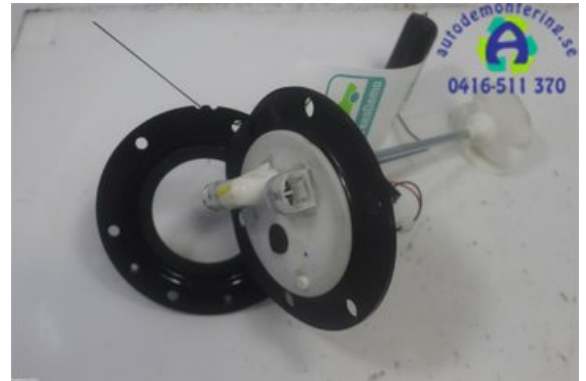

Lagernummer:

W408241

400 SEK

Frakt / Leveranstid:

Från 160 SEK / 1-3 dagar

Autodemontering TT AB

Ommavägen 9

27533 Sjöbo

Tel: 0416-511370

Fax:

www.autodemontering.se

Del - Tank givare

Lagernummer: W408241	Position: Bak	Kvalitet: A	Passar fr./till årsm. -
Nyckod:	Tillverkare: -	Tillverkarkod: -	Originalnr: 42081FJ000
Anmärkning: -			

Fordon - Subaru WRX

Chassinummer: JF1VAFLH3GG009469	Modellår: 2016	Mil: 1.512	Bränsle: -
Färg: SVART	Färgkod: -	Inredning: -	Inredningskod: -
Växellåda: -	Växellådsnummer: -	Utväxling: -	Gruppkod: -
Motor: -	Motorkod: EJ25	Tillverkningsdatum: 201602	Registreringsdatum: 201602
Anmärkning: 01 WRX EJ25			