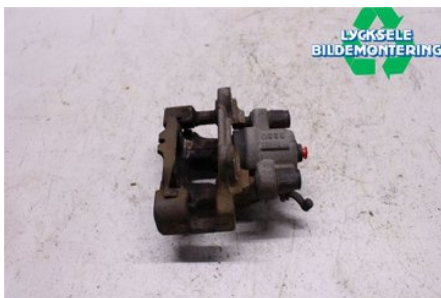

### Del - Bromsok

Lagernummer: W452003	Position: Höger bak	Kvalitet: A	Passar fr./till årsm. -
Nyckod:	Tillverkare: -	Tillverkarkod: -	Originalnr: 34216850858
Anmärkning: Höger bak			

### Fordon - BMW 3-Series

Chassinummer: WBA8B1102GK380455	Modellår: 2016	Mil: 8.500	Bränsle: Bensin
Färg: BLÅ	Färgkod: -	Inredning: -	Inredningskod: -
Växellåda: A	Växellådsnummer: -	Utväxling: -	Gruppkod: -
Motor: 1998	Motorkod: B48-B20B	Tillverkningsdatum: 201602	Registreringsdatum: 20160331
Anmärkning: XDRIVE B48-B20B A 4DR SEDAN BENSIN			