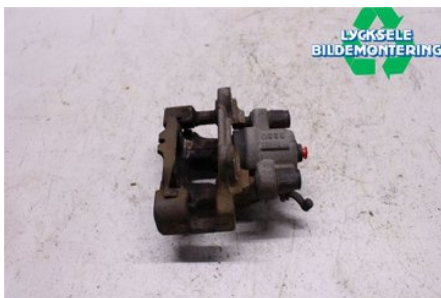

### Del - Brossok

Lagernummer: W452003	Position: Höger bak	Kvalitet: A	Passar fr./till årsm. 2012 - 2019
Nyckod: -	Tillverkare: -	Tillverkarkod: -	Originalnr: 34216850858
Anmärkning: Höger bak			

### Fordon - BMW 3-Series

Chassinummer: WBA8B1102GK380455	Modellår: 2016	Mil: 8.500	Bränsle: Bensin
Färg: BLÅ	Färgkod: -	Inredning: -	Inredningskod: -
Växellåda: A	Växellådsnummer: -	Utväxling: -	Gruppkod: -
Motor: 1998	Motorkod: B48-B20B	Tillverkningsdatum: 201602	Registreringsdatum: 201602
Anmärkning: XDRIVE B48-B20B A 4DR SEDAN BENSIN			