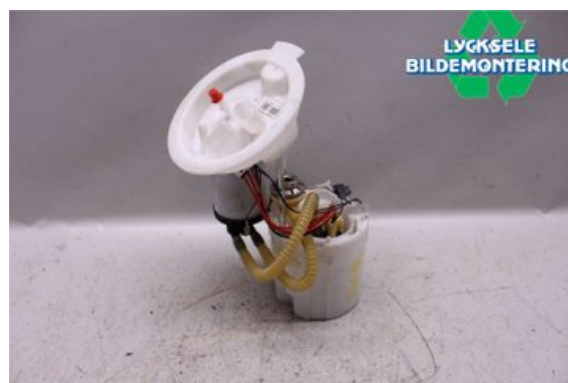

Lagernummer:

W451971

2.000 SEK

Frakt / Leveranstid:

Från 125 SEK / 1-3 dagar

Lycksele Bildemontering AB

Karossvägen 4

92145 Lycksele

Tel: 0950-12140

Fax: 0950-14928

www.lyckselebildemontering.se

Del - Bränslepump Elektrisk

Lagernummer: W451971	Position:	Kvalitet: A	Passar fr./till årsm. -
Nyckod:	Tillverkare: -	Tillverkarkod: -	Originalnr: 16117344066
Anmärkning: Bensin, I tank, Med givare			

Fordon - BMW 3-Series

Chassinummer: WBA8B1102GK380455	Modellår: 2016	Mil: 8.500	Bränsle: Bensin
Färg: BLÅ	Färgkod: -	Inredning: -	Inredningskod: -
Växellåda: A	Växellådsnummer: -	Utväxling: -	Gruppkod: -
Motor: 1998	Motorkod: B48-B20B	Tillverkningsdatum: 201602	Registreringsdatum: 20160331
Anmärkning: XDRIVE B48-B20B A 4DR SEDAN BENSIN			