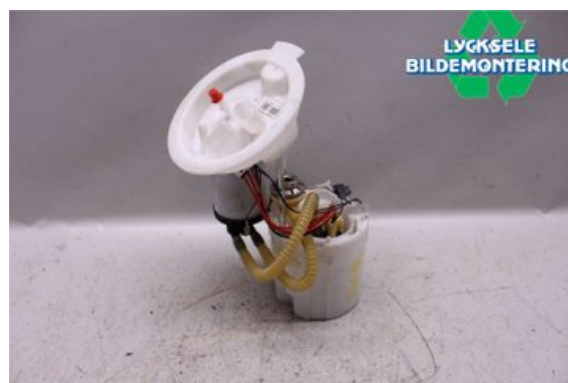

### Del - Bränslepump Elektrisk

Lagernummer: W451971	Position:	Kvalitet: A	Passar fr./till årsm. -
Nyckod:	Tillverkare: -	Tillverkarkod: -	Originalnr: 16117344066
Anmärkning: Bensin, I tank, Med givare			