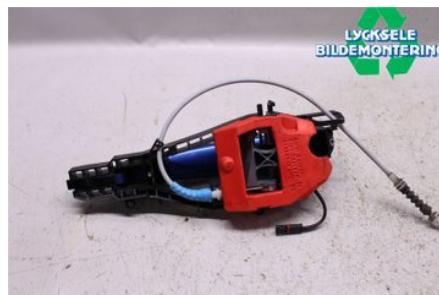

Fordon - BMW 3-Series

Chassinummer: WBA8B1102GK380455	Modellår: 2016	Mil: 8.500	Bränsle: Bensin
Färg: BLÅ	Färgkod: -	Inredning: -	Inredningskod: -
Växellåda: A	Växellådsnummer: -	Utväxling: -	Gruppkod: -
Motor: 1998	Motorkod: B48-B20B	Tillverkningsdatum: 201602	Registreringsdatum: 20160331
Anmärkning: XDRIVE B48-B20B A 4DR SEDAN BENSIN