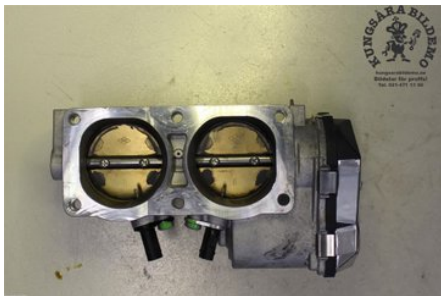

Fordon - Audi A8, S8

Chassinummer: WAUZZZ4H0EN013789	Modellår: 2014	Mil: 2.147	Bränsle: Bensin
Färg: SVART	Färgkod: L8/Z9Y	Inredning: SVART	Inredningskod: FZ
Växellåda: AUTOMAT	Växellådsnummer: NWK	Utväxling: -	Gruppkod: -
Motor: 3993	Motorkod: 4,0 V8 TFSI	Tillverkningsdatum: 201402	Registreringsdatum: 20140303
Anmärkning: S8 4,0 AUT QUATTRO 4D SED 4,0 V8 TFSI AUTOMAT 4DR