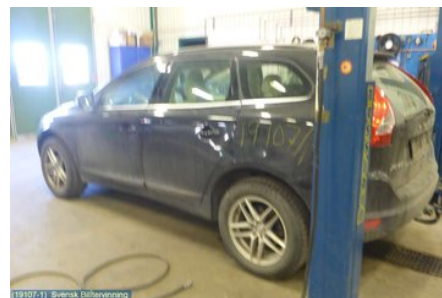

Fordon - Volvo XC60

Chassinummer: YV1DZ88A1D2460803	Modellår: 2013	Mil: 13.777	Bränsle: Diesel
Färg: BLACK SAPPHIRE	Färgkod: 452	Inredning: BEIGE SKINN	Inredningskod: G112
Växellåda: 6VXL	Växellådsnummer: M66	Utväxling: -	Gruppkod: -
Motor: D3 2,0 120KW	Motorkod: D5204T3	Tillverkningsdatum: 201304	Registreringsdatum: 20130521
Anmärkning: 5DSUV 2.0D 6VXL SVART MOMENTUM