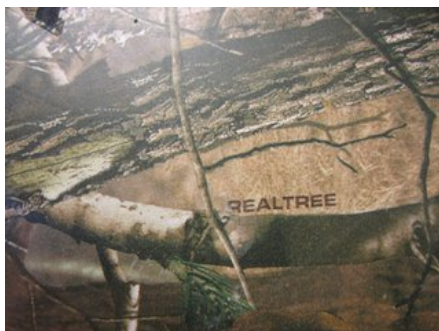

Fordon - ATV Yamaha

Chassinummer: JY4AJ41W0A0004928	Modellår: 2011	Mil: 178	Bränsle: -
Färg: WOODLAND CAMO	Färgkod: -	Inredning: -	Inredningskod: -
Växellåda: CVT4WD	Växellådsnummer: -	Utväxling: -	Gruppkod: -
Motor: 550	Motorkod: -	Tillverkningsdatum: -	Registreringsdatum: 2010-08-27
Anmärkning: GRIZZLY 550 HUNTER EPS 550 CVT4WD MC