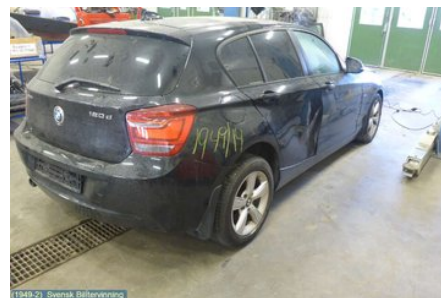

Fordon - BMW 1-Series

Chassinummer: WBA1B5109FP686238	Modellår: 2014	Mil: 3.964	Bränsle: Diesel
Färg: BLACK SAPPHIRE MET	Färgkod: 475	Inredning: ANTRAZIT/AKZENT ROT	Inredningskod: BEL2
Växellåda: 6VXL	Växellådsnummer: GS6X45DZ (23007635768)	Utväxling: 3,15	Gruppkod: -
Motor: 2,0D (135KW) N47T	Motorkod: N47-D20C(11002334004)	Tillverkningsdatum: 201411	Registreringsdatum: 20141204

Anmärkning:

5DK-S 120D 6VXL 4WD ABSDSC PDC XENON ACC TAKLUCK