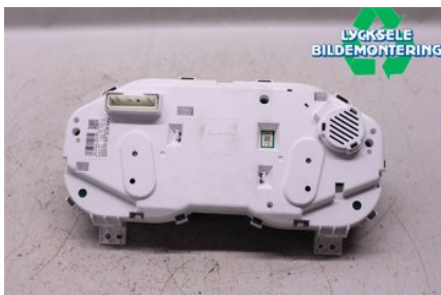

### Del - Kombinerat Instrument

Lagernummer: W451494	Position:	Kvalitet: A	Passar fr./till årsm. -
Nyckod:	Tillverkare: -	Tillverkarkod: -	Originalnr: 85001SG591
Anmärkning: Diesel			

### Fordon - Subaru Forester

Chassinummer: JF1SJDLY5GG279384	Modellår: 2016	Mil: 4.308	Bränsle: Diesel
Färg: SVART	Färgkod: -	Inredning: -	Inredningskod: -
Växellåda: -	Växellådsnummer: -	Utväxling: -	Gruppkod: -
Motor: 1998	Motorkod: EE20	Tillverkningsdatum: 201604	Registreringsdatum: 20160517
Anmärkning: FORESTER EE20 5DR SUV DIESEL			