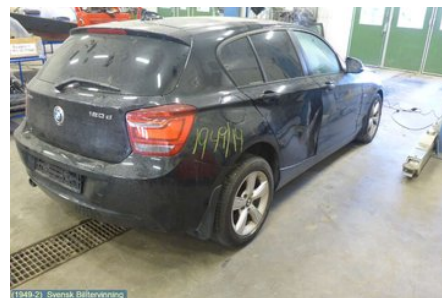

Lagernummer:

W130427

950 SEK

Frakt / Leveranstid:

Från 125 SEK / 1-3 dagar

Svensk Bilåtervinning AB

Industrivägen 8

71531 Odensbacken

Tel: 019-450690

Fax: 019-450692

www.svenskbilatervinning.se

Del - Värme Cellpaket Elektriskt

| | | | |
|-------------------------|-----------------------|-----------------------------|----------------------------|
| Lagernummer: W130427 | Position: | Kvalitet: A | Passar fr./till årsm. - |
| Nyckod: | Tillverkare: VALEO | Tillverkarkod: T1014398F | Originalnr: 64199232058 |
| Anmärkning: - | | | |

Fordon - BMW 1-Series

| | | | |
|---|--|-----------------------------------|---------------------------------|
| Chassinummer: WBA1B5109FP686238 | Modellår: 2014 | Mil: 3.964 | Bränsle: Diesel |
| Färg: BLACK SAPPHIRE MET | Färgkod: 475 | Inredning: ANTRAZIT/AKZENT ROT | Inredningskod: BEL2 |
| Växellåda: 6VXL | Växellådsnummer: GS6X45DZ (23007635768) | Utväxling: 3,15 | Gruppkod: - |
| Motor: 2,0D (135KW) N47T | Motorkod: N47-D20C(11002334004) | Tillverkningsdatum: 201411 | Registreringsdatum: 20141204 |
| Anmärkning: 5DK-S 120D 6VXL 4WD ABSDSC PDC XENON ACC TAKLUCK | | | |