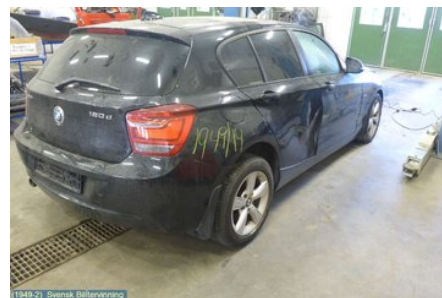

Lagernummer:

W92212

1.625 SEK

Frakt / Leveranstid:

Från 125 SEK / 1-3 dagar

Svensk Bilåtervinning AB

Industrivägen 8

71531 Odensbacken

Tel: 019-450690

Fax: 019-450692

www.svenskbilatervinning.se

Del - Mellanaxel Främre 4WD

Lagernummer: W92212	Position: Fram	Kvalitet: A	Passar fr./till årsm. -
Nyckod:	Tillverkare: -	Tillverkarkod: -	Originalnr: 26208626955
Anmärkning: 712MM			

Fordon - BMW 1-Series

Chassinummer: WBA1B5109FP686238	Modellår: 2014	Mil: 3.964	Bränsle: Diesel
Färg: BLACK SAPPHIRE MET	Färgkod: 475	Inredning: ANTRAZIT/AKZENT ROT	Inredningskod: BEL2
Växellåda: 6VXL	Växellådsnummer: GS6X45DZ (23007635768)	Utväxling: 3,15	Gruppkod: -
Motor: 2,0D (135KW) N47T	Motorkod: N47-D20C(11002334004)	Tillverkningsdatum: 201411	Registreringsdatum: 20141204
Anmärkning: 5DK-S 120D 6VXL 4WD ABSDSC PDC XENON ACC TAKLUCK			