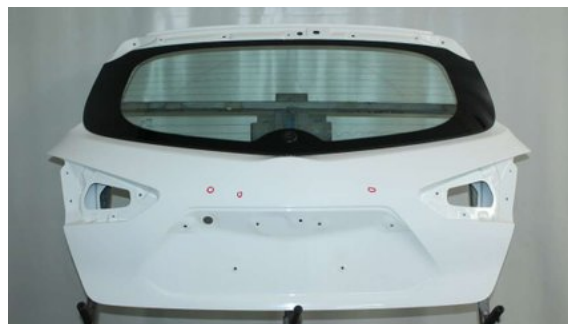

Tel: 0929-70000

Fax:

s://www.nbd.se

Del - Baklucka CC / Kombi-Sedan

Lagernummer: W895425	Position:	Kvalitet: A* -Se <i>anm.bas</i>	Passar fr./till årsm. -
Nykod: -	Tillverkare: -	Tillverkarkod: -	Originalnr: K0100-3ZLMA