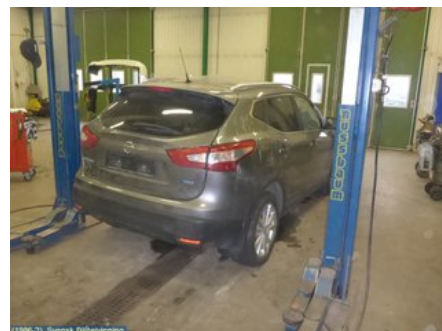

Fordon - Nissan Qashqai

Chassinummer: SJNFAAJ11U1388995	Modellår: 2015	Mil: 5.602	Bränsle: Diesel
Färg: GRÅ	Färgkod: KAD	Inredning: M-GRÅ HALVSKINN	Inredningskod: G
Växellåda: 6VXL	Växellådsnummer: 321050-0Q0C	Utväxling: -	Gruppkod: -
Motor: 1,5 DCI 81KW	Motorkod: K9K	Tillverkningsdatum: 201504	Registreringsdatum: 20150709
Anmärkning: 5DSUV 1,5DCI 6VXL GRÅ TECHNOPACK2