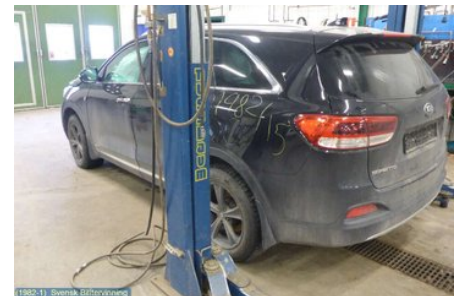

Tel: 019-450690

Fax: 019-450692

www.svenskbilatervinning.se

Del - Stolminne Strömställare

Lagernummer: W198665	Position: Vänster fram	Kvalitet: A	Passar fr./till årsm. -
Nyckod:	Tillverkare: -	Tillverkarkod: -	Originalnr: 93250C5000
Anmärkning: VÄNSTER FRAM, 3 KNAPPAR, 6 STIFT			

Fordon - KIA Sorento

Chassinummer: KNAPH81BDF5106868	Modellår: 2015	Mil: 4.055	Bränsle: Diesel
Färg: AURORA BLACK PEARL	Färgkod: ABP	Inredning: SVART SKINN	Inredningskod: WK
Växellåda: AUT (6 STEG)	Växellådsnummer: P892 (450003BCB0)	Utväxling: -	Gruppkod: -
Motor: 2,2CRDI (147KW) P92F	Motorkod: D4HB (1F2412FH00)	Tillverkningsdatum: 201506	Registreringsdatum: 20151106
Anmärkning: 5DSUV2,2CRDI AUT 4WD ABSESC BAS VSM HAC TSA TPMS			