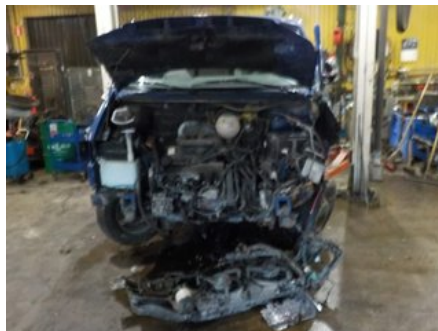

Fordon - VW Transporter/Caravelle

Chassinummer: WV1ZZZ70Z2H066683	Modellår: 2002	Mil: 17.996	Bränsle: Diesel
Färg: MBLÅ	Färgkod: -	Inredning: -	Inredningskod: -
Växellåda: MANUELL	Växellådsnummer: -	Utväxling: -	Gruppkod: -
Motor: -	Motorkod: AJT	Tillverkningsdatum: 200201	Registreringsdatum: -
Anmärkning: -			