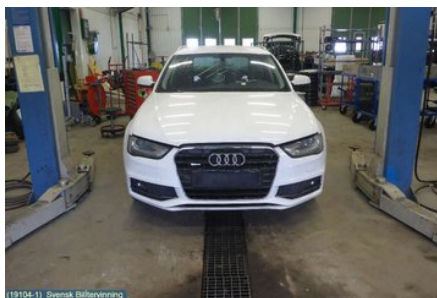

Fordon - Audi A4, S4

Chassinummer: WAUZZZ8K4FA174077	Modellår: 2015	Mil: 8.825	Bränsle: Diesel
Färg: IBISVIT	Färgkod: Y9C	Inredning: GRÅ	Inredningskod: FZ
Växellåda: MANUELL	Växellådsnummer: PJE	Utväxling: 48:13	Gruppkod: -
Motor: 2,0TDI 140KW	Motorkod: CNHA	Tillverkningsdatum: 201509	Registreringsdatum: 20151005
Anmärkning: 5DCBI 2,0TDI 6VXL VIT AWD