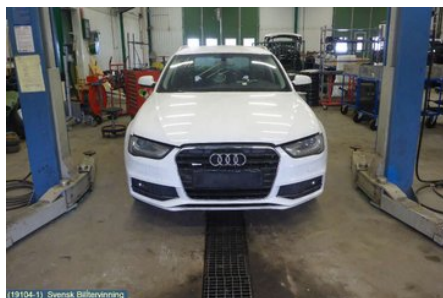

Fordon - Audi A4, S4

Chassinummer: WAUZZZ8K4FA174077	Modellår: 2015	Mil: 8.825	Bränsle: Diesel
Färg: IBISVIT	Färgkod: Y9C	Inredning: GRÅ	Inredningskod: FZ
Växellåda: MANUELL	Växellådsnummer: PJE	Utväxling: 48:13	Gruppkod: -
Motor: 2,0TDI 140KW	Motorkod: CNHA	Tillverkningsdatum: 201509	Registreringsdatum: 20151005
Anmärkning: 5DCBI 2,0TDI 6VXL VIT AWD