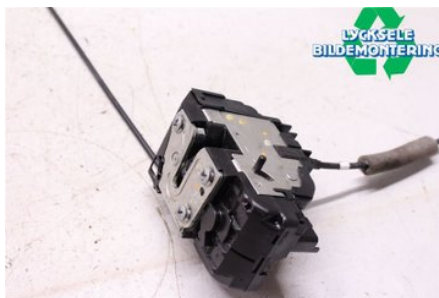

Lagernummer:

W450662

350 SEK

Frakt / Leveranstid:

Från 125 SEK / 1-3 dagar

Lycksele Bildemontering AB

Karossvägen 4

92145 Lycksele

Tel: 0950-12140

Fax: 0950-14928

www.lyckselebildemontering.se

Del - Låskista Dörrlås

Lagernummer: W450662	Position: Vänster bak	Kvalitet: A	Passar fr./till årsm. -
Nyckod: -	Tillverkare: -	Tillverkarkod: -	Originalnr: 82500AX11A
Anmärkning: Vänster bak			

Fordon - Nissan Micra

Chassinummer: SJNFBK12U3234654	Modellår: 2010	Mil: 6.530	Bränsle: Bensin
Färg: LBLÅ	Färgkod: -	Inredning: -	Inredningskod: -
Växellåda: MANUELL	Växellådsnummer: -	Utväxling: -	Gruppkod: -
Motor: 1240	Motorkod: CR12DE	Tillverkningsdatum: 201005	Registreringsdatum: 20101110
Anmärkning: NISSAN K12 NISSAN MICRA CR12DE MANUELL 5DR KOMBI-S			