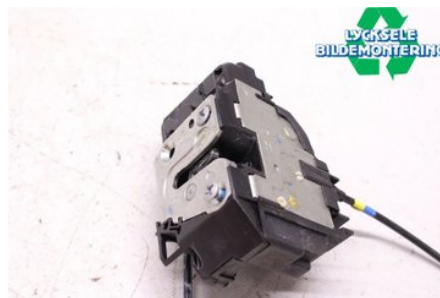

Lagernummer:

W450660

350 SEK

Frakt / Leveranstid:

Från 125 SEK / 1-3 dagar

Lycksele Bildemontering AB

Karossvägen 4

92145 Lycksele

Tel: 0950-12140

Fax: 0950-14928

www.lyckselebildemontering.se

Del - Låskista Dörrlås

Lagernummer: W450660	Position: Höger fram	Kvalitet: A	Passar fr./till årsm. -
Nyckod:	Tillverkare: -	Tillverkarkod: -	Originalnr: 80500AX11A
Anmärkning: Höger fram			

Fordon - Nissan Micra

Chassinummer: SJNFBAK12U3234654	Modellår: 2010	Mil: 6.530	Bränsle: Bensin
Färg: LBLÅ	Färgkod: -	Inredning: -	Inredningskod: -
Växellåda: MANUELL	Växellådsnummer: -	Utväxling: -	Gruppkod: -
Motor: 1240	Motorkod: CR12DE	Tillverkningsdatum: 201005	Registreringsdatum: 20101110
Anmärkning: NISSAN K12 NISSAN MICRA CR12DE MANUELL 5DR KOMBI-S			