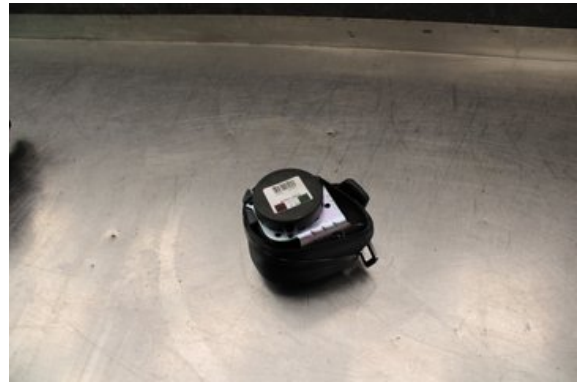

Tel: 0492-20028

Fax: 0492-20720

www.vimmerbybildemontering.se

Del - Säkerhetsbälte

Lagernummer: W568322	Position: Bak mitten	Kvalitet: A	Passar fr./till årsm. -
Nykod: -	Tillverkare: -	Tillverkarkod: -	Originalnr: 609441800E
Anmärkning: Testad OK			