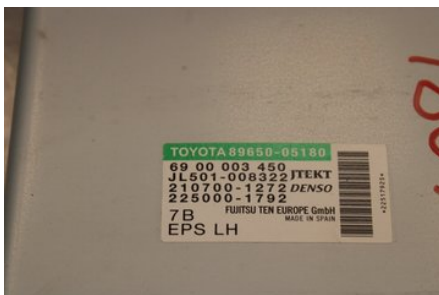

Lagernummer:

W568304

Pris saknas

Frakt / Leveranstid:

Från 99 SEK / 1-3 dagar

Vimmerby Bildemontering AB

Källnäs 110

59872 Södra Vi

Tel: 0492-20028

Fax: 0492-20720

www.vimmerbybildemontering.se

Del - Styrervo Styrenhet

Lagernummer: W568304	Position: -	Kvalitet: A -	Passar fr./till årsm. -
Nykod: -	Tillverkare: -	Tillverkarkod: -	Originalnr: 6900003450
Anmärkning: Testad OK			

Fordon - Toyota Avensis

Chassinummer: SB1EG76L10E115483	Modellår: 2016	Mil: 5.361	Bränsle: Bensin
Färg: BRUN	Färgkod: -	Inredning: -	Inredningskod: -
Växellåda: VARIOMATIC	Växellådsnummer: -	Utväxling: -	Gruppkod: -
Motor: 1.8i/2ZR-FAE	Motorkod: -	Tillverkningsdatum: 201510	Registreringsdatum: 2015-11-23
Anmärkning: 1.8i 16V KOMBI 147HK 1.8i/2ZR-FAE VARIOMATIC 5DR HG			