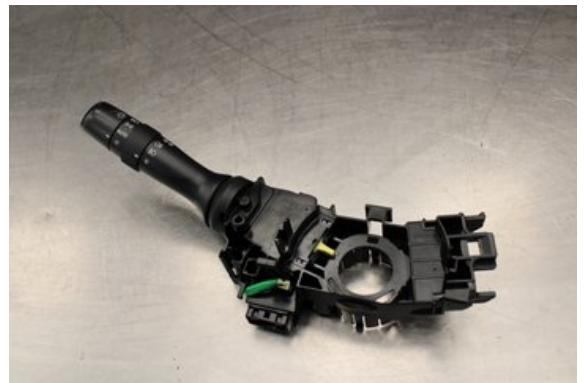

Lagernummer:

W568280

Pris saknas

Frakt / Leveranstid:

Från 99 SEK / 1-3 dagar

Vimmerby Bildemontering AB

Källenas 110

59872 Södra Vi

Tel: 0492-20028

Fax: 0492-20720

www.vimmerbybildemontering.se

Del - Spakcentral

Lagernummer: W568280	Position: -	Kvalitet: A -	Passar fr./till årsm. -
Nykod: -	Tillverkare: -	Tillverkarkod: -	Originalnr: 17F373
Anmärkning: Testad OK			

Fordon - Toyota Avensis

Chassinummer: SB1EG76L10E115483	Modellår: 2016	Mil: 5.361	Bränsle: Bensin
Färg: BRUN	Färgkod: -	Inredning: -	Inredningskod: -
Växellåda: VARIOMATIC	Växellådsnummer: -	Utväxling: -	Gruppkod: -
Motor: 1.8i/2ZR-FAE	Motorkod: -	Tillverkningsdatum: 201510	Registreringsdatum: 2015-11-23
Anmärkning: 1.8i 16V KOMBI 147HK 1.8i/2ZR-FAE VARIOMATIC 5DR HG			