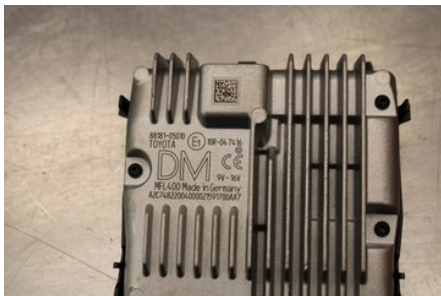

Fordon - Toyota Avensis

Chassinummer: SB1EG76L10E115483	Modellår: 2016	Mil: 5.361	Bränsle: Bensin
Färg: BRUN	Färgkod: -	Inredning: -	Inredningskod: -
Växellåda: VARIOMATIC	Växellådsnummer: -	Utväxling: -	Gruppkod: -
Motor: 1.8i/2ZR-FAE	Motorkod: -	Tillverkningsdatum: 201510	Registreringsdatum: 2015-11-23
Anmärkning: 1.8i 16V KOMBI 147HK 1.8i/2ZR-FAE VARIOMATIC 5DR HG