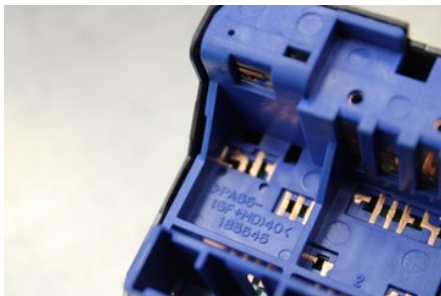

Tel: 0492-20028

Fax: 0492-20720

www.vimmerbybildemontering.se

Del - Spegel Strömställare

Lagernummer: W568265	Position: -	Kvalitet: A	Passar fr./till årsm. -
Nykod: -	Tillverkare: -	Tillverkarkod: -	Originalnr: 183646
Anmärkning: Testad OK			

Fordon - Toyota Avensis

Chassinummer: SB1EG76L10E115483	Modellår: 2016	Mil: 5.361	Bränsle: Bensin
Färg: BRUN	Färgkod: -	Inredning: -	Inredningskod: -
Växellåda: VARIOMATIC	Växellådsnummer: -	Utväxling: -	Gruppkod: -
Motor: 1.8i/2ZR-FAE	Motorkod: -	Tillverkningsdatum: 201510	Registreringsdatum: 2015-11-23
Anmärkning: 1.8i 16V KOMBI 147HK 1.8i/2ZR-FAE VARIOMATIC 5DR HG			