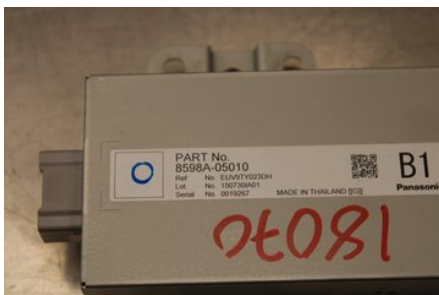

Tel: 0492-20028

Fax: 0492-20720

www.vimmerbybildemontering.se

Del - Övrigt Styrenhet

| | | | |
|---------------------------------------|-------------------|---------------------|----------------------------|
| Lagernummer: W568262 | Position: | Kvalitet: A | Passar fr./till årsm. - |
| Nyckod: - | Tillverkare: - | Tillverkarkod: - | Originalnr: 8598A05010 |
| Anmärkning: Door Control Testad OK | | | |

Fordon - Toyota Avensis

| | | | |
|--------------------------------------------------------------------|-----------------------|-------------------------------|-----------------------------------|
| Chassinummer: SB1EG76L10E115483 | Modellår: 2016 | Mil: 5.361 | Bränsle: Bensin |
| Färg: BRUN | Färgkod: - | Inredning: - | Inredningskod: - |
| Växellåda: VARIOMATIC | Växellådsnummer: - | Utväxling: - | Gruppkod: - |
| Motor: 1.8i/2ZR-FAE | Motorkod: - | Tillverkningsdatum: 201510 | Registreringsdatum: 2015-11-23 |
| Anmärkning: 1.8i 16V KOMBI 147HK 1.8i/2ZR-FAE VARIOMATIC 5DR HG | | | |