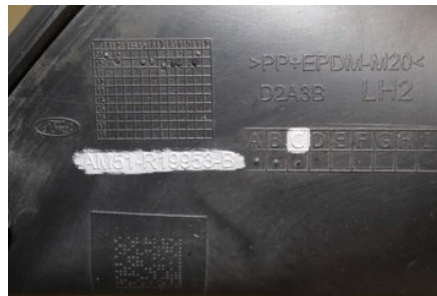

Fordon - Ford C-MAX, Ford Focus C-MAX

Chassinummer: WF0JXXWPBJBC64034	Modellår: 2011	Mil: 20.340	Bränsle: Diesel
Färg: GRÅ	Färgkod: -	Inredning: GRÅ	Inredningskod: -
Växellåda: 6VXL	Växellådsnummer: -	Utväxling: -	Gruppkod: -
Motor: 1.6TDCI 95HK	Motorkod: T3DA	Tillverkningsdatum: 201101	Registreringsdatum: 20110114
Anmärkning: FORD C-MAX 1.6TDCI 95HK 6VXL 5DR MPV DIESEL