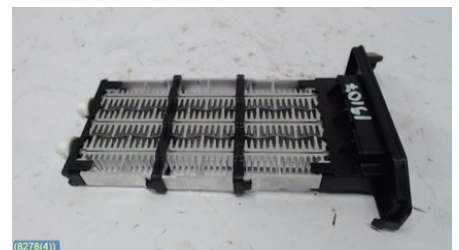

Tel: 0501-19250

Fax:

bildmonteringenimariestad.fbt.se

Del - Värmepaket Extra

Lagernummer: W8278	Position:	Kvalitet: A -	Passar fr./till årsm. -
Nyckod: -	Tillverkare: -	Tillverkarkod: 95518165	Originalnr: 2770003
Anmärkning: -			

Fordon - Opel Combo

Chassinummer: W0L6WZU1AH9600394	Modellår: 2017	Mil: 5.406	Bränsle: Diesel
Färg: vit POLAR WHITE	Färgkod: 5PU	Inredning: TAIC	Inredningskod: -
Växellåda: manuell 5 vxl FGA	Växellådsnummer: MML.	Utväxling: -	Gruppkod: -
Motor: 1,3 cdti A13FD LN9	Motorkod: A13FD 6148790	Tillverkningsdatum: -	Registreringsdatum: -
Anmärkning: 2D,SKÅP.1,3,MAN,ABS,ACTILLVERKAD 2016-JUN-22			