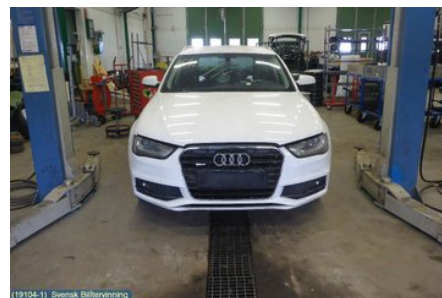

Fordon - Audi A4, S4

Chassinummer: WAUZZZ8K4FA174077	Modellår: 2015	Mil: 8.825	Bränsle: Diesel
Färg: IBISVIT	Färgkod: Y9C	Inredning: GRÅ	Inredningskod: FZ
Växellåda: MANUELL	Växellådsnummer: PJE	Utväxling: 48:13	Gruppkod: -
Motor: 2,0TDI 140KW	Motorkod: CNHA	Tillverkningsdatum: 201509	Registreringsdatum: 20151005
Anmärkning: 5DCBI 2,0TDI 6VXL VIT AWD