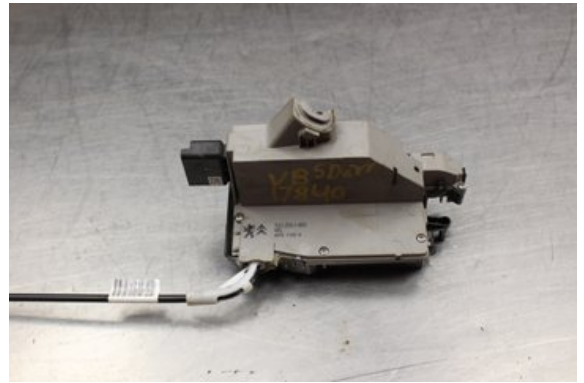

### Del - Låskista Dörrlås

Lagernummer: W568095	Position:	Kvalitet: A	Passar fr./till årsm. -
Nyckod: -	Tillverkare: -	Tillverkarkod: -	Originalnr: 9812501480
Anmärkning: VB V.Bak Testad OK VB			

### Fordon - Peugeot 208

Chassinummer: VF3CCHMZ6GT200935	Modellår: 2017	Mil: 2.707	Bränsle: Bensin
Färg: SVART	Färgkod: -	Inredning: -	Inredningskod: -
Växellåda: 5vxl	Växellådsnummer: 1608995480	Utväxling: -	Gruppkod: -
Motor: 1.2VTi/HMZ	Motorkod: 1611678380	Tillverkningsdatum: 201609	Registreringsdatum: 2016-09-22
Anmärkning: 1.2VTI KOMBI-SEDAN 82HK 1.2VTI/HMZ 5VXL 5DR CC BENS			