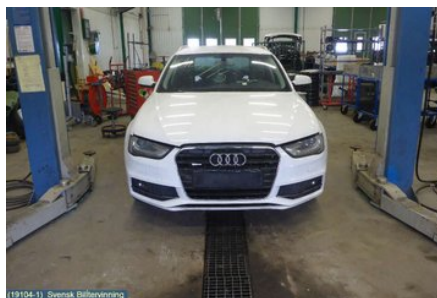

Fordon - Audi A4, S4

Chassinummer: WAUZZZ8K4FA174077	Modellår: 2015	Mil: 8.825	Bränsle: Diesel
Färg: IBISVIT	Färgkod: Y9C	Inredning: GRÅ	Inredningskod: FZ
Växellåda: MANUELL	Växellådsnummer: PJE	Utväxling: 48:13	Gruppkod: -
Motor: 2,0TDI 140KW	Motorkod: CNHA	Tillverkningsdatum: 201509	Registreringsdatum: 20151005
Anmärkning: 5DCBI 2,0TDI 6VXL VIT AWD