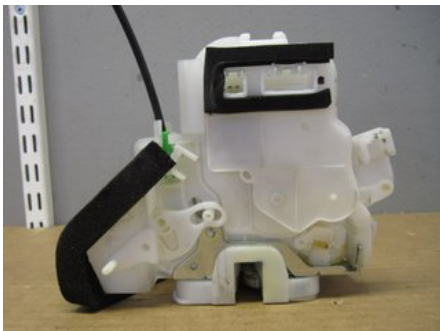

Fordon - Subaru WRX

Chassinummer: JF1GVFLH3BG017482	Modellår: 2011	Mil: 14.568	Bränsle: Bensin
Färg: LIGHTNING RED	Färgkod: C7P	Inredning: SVART	Inredningskod: G50
Växellåda: 6V4WD 6MT257LH	Växellådsnummer: 6MT257LH 32000AJ670	Utväxling: -	Gruppkod: -
Motor: 2.5T STI EJ257	Motorkod: EJ257KG4LB	Tillverkningsdatum: 201102	Registreringsdatum: 20110315
Anmärkning: 2,5T WRX STI 4WD 2.5T STI EJ257 6V4WD 6MT257LH 4DR