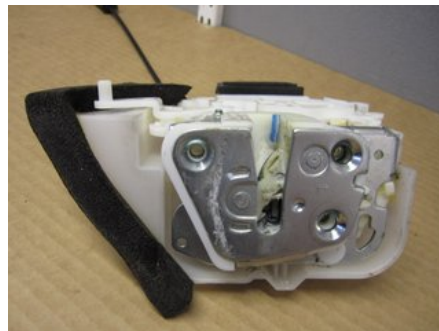

Fordon - Subaru WRX

Chassinummer: JF1GVFLH3BG017482	Modellår: 2011	Mil: 14.568	Bränsle: Bensin
Färg: LIGHTNING RED	Färgkod: C7P	Inredning: SVART	Inredningskod: G50
Växellåda: 6V4WD 6MT257LH	Växellådsnummer: 6MT257LH 32000AJ670	Utväxling: -	Gruppkod: -
Motor: 2.5T STI EJ257	Motorkod: EJ257KG4LB	Tillverkningsdatum: 201102	Registreringsdatum: 20110315
Anmärkning: 2,5T WRX STI 4WD 2.5T STI EJ257 6V4WD 6MT257LH 4DR