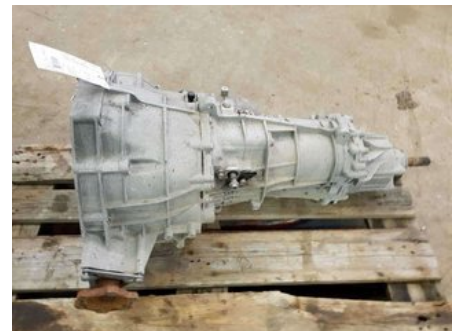

Fordon - Audi A4, S4

Chassinummer: WAUZZZ8K4FA174077	Modellår: 2015	Mil: 8.825	Bränsle: Diesel
Färg: IBISVIT	Färgkod: Y9C	Inredning: GRÅ	Inredningskod: FZ
Växellåda: MANUELL	Växellådsnummer: PJE	Utväxling: 48:13	Gruppkod: -
Motor: 2,0TDI 140KW	Motorkod: CNHA	Tillverkningsdatum: 201509	Registreringsdatum: 20151005
Anmärkning: 5DCBI 2,0TDI 6VXL VIT AWD