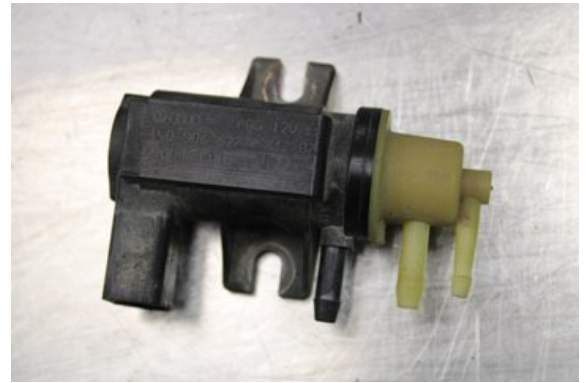

Lagernummer:

W567820

150 SEK

Frakt / Leveranstid:

Från 99 SEK / 1-3 dagar

Vimmerby Bildemontering AB

Källenas 110

59872 Södra Vi

Tel: 0492-20028

Fax: 0492-20720

www.vimmerbybildemontering.se

Del - Vakuumentil

| | | | |
|--------------------------|-------------------|---------------------|----------------------------|
| Lagernummer: W567820 | Position: | Kvalitet: A | Passar fr./till årsm. - |
| Nyckod: - | Tillverkare: - | Tillverkarkod: - | Originalnr: 1K0906627A |
| Anmärkning: Testad OK | | | |

Fordon - VW Transporter/Caravelle

| | | | |
|--------------------------------------------------------------------|-------------------------|--------------------------|-----------------------------------|
| Chassinummer: WV1ZZZ7HZ8H092688 | Modellår: 2008 | Mil: 22.219 | Bränsle: Diesel |
| Färg: SVART | Färgkod: - | Inredning: - | Inredningskod: - |
| Växellåda: 6vxl/KPE | Växellådsnummer: - | Utväxling: - | Gruppkod: - |
| Motor: 2.5TDi/BNZ | Motorkod: 070100031f | Tillverkningsdatum: - | Registreringsdatum: 2008-04-09 |
| Anmärkning: 2.5TDI SKÅP 130HK 2.5TDI/BNZ 6VXL/KPE 0DR SKP DIESE | | | |