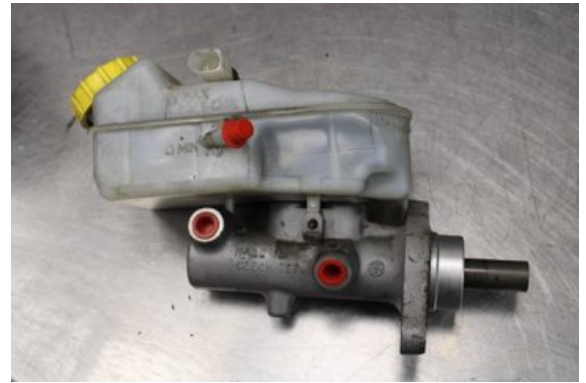

Lagernummer:

W567780

250 SEK

Frakt / Leveranstid:

Från 99 SEK / 1-3 dagar

Vimmerby Bildmontering AB

Källenas 110

59872 Södra Vi

Tel: 0492-20028

Fax: 0492-20720

www.vimmerbybildmontering.se

Del - Bromshuvudcylinder

Lagernummer: W567780	Position:	Kvalitet: A	Passar fr./till årsm. -
Nykod: -	Tillverkare: -	Tillverkarkod: -	Originalnr: -
Anmärkning: Testad OK			

Fordon - VW Transporter/Caravelle

Chassinummer: WV1ZZZ7HZ8H092688	Modellår: 2008	Mil: 22.219	Bränsle: Diesel
Färg: SVART	Färgkod: -	Inredning: -	Inredningskod: -
Växellåda: 6vxl/KPE	Växellådsnummer: -	Utväxling: -	Gruppkod: -
Motor: 2.5TDi/BNZ	Motorkod: 070100031f	Tillverkningsdatum: -	Registreringsdatum: 2008-04-09
Anmärkning: 2.5TDI SKÅP 130HK 2.5TDI/BNZ 6VXL/KPE 0DR SKP DIESE			