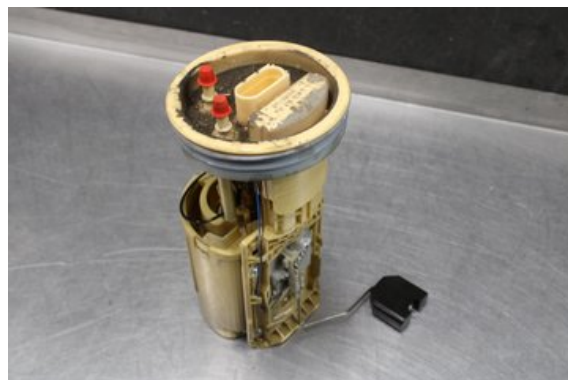

Tel: 0492-20028

Fax: 0492-20720

www.vimmerbybildemontering.se

Del - Bränslepump Elektrisk

Lagernummer: W567776	Position:	Kvalitet: A	Passar fr./till årsm. -
Nyckod: -	Tillverkare: -	Tillverkarkod: A2C53095036	Originalnr: 7H0919050C
Anmärkning: KPL 2,5TDI Testad OK KPL 2,5TDI			

Fordon - VW Transporter/Caravelle

Chassinummer: WV1ZZZ7HZ8H092688	Modellår: 2008	Mil: 22.219	Bränsle: Diesel
Färg: SVART	Färgkod: -	Inredning: -	Inredningskod: -
Växellåda: 6vxl/KPE	Växellådsnummer: -	Utväxling: -	Gruppkod: -
Motor: 2.5TDi/BNZ	Motorkod: 070100031f	Tillverkningsdatum: -	Registreringsdatum: 2008-04-09
Anmärkning: 2.5TDI SKÅP 130HK 2.5TDI/BNZ 6VXL/KPE 0DR SKP DIESE			