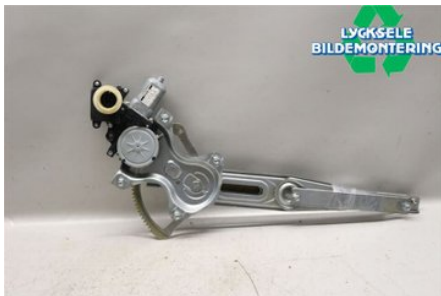

Fordon - Toyota Avensis

Chassinummer: SB1EB76L30E007574	Modellår: 2009	Mil: 14.185	Bränsle: Diesel
Färg: LGRÅ	Färgkod: -	Inredning: -	Inredningskod: -
Växellåda: AUTOMAT	Växellådsnummer: -	Utväxling: -	Gruppkod: -
Motor: 2231	Motorkod: 2AD-FHV	Tillverkningsdatum: -	Registreringsdatum: 20130618

Anmärkning:

TOYOTA T27 TOYOTA AVENSIS 2AD-FHV AUTOMAT 5DR KOMB