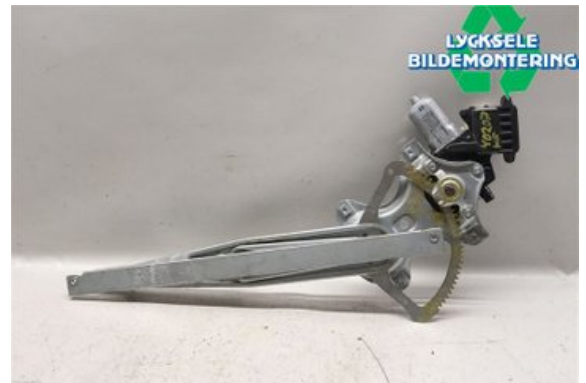

Lagernummer:

W450229

1.500 SEK

Frakt / Leveranstid:

Från 160 SEK / 1-3 dagar

Lycksele Bildemontering AB

Karossvägen 4

92145 Lycksele

Tel: 0950-12140

Fax: 0950-14928

www.lyckselebildemontering.se

Del - Fönsterhiss elektrisk kompl.

Lagernummer: W450229	Position: Höger fram	Kvalitet: A	Passar fr./till årsm. -
Nyckod:	Tillverkare: -	Tillverkarkod: -	Originalnr: 6981005070
Anmärkning: Höger fram			

Fordon - Toyota Avensis

Chassinummer: SB1EB76L30E007574	Modellår: 2009	Mil: 14.185	Bränsle: Diesel
Färg: LGRÅ	Färgkod: -	Inredning: -	Inredningskod: -
Växellåda: AUTOMAT	Växellådsnummer: -	Utväxling: -	Gruppkod: -
Motor: 2231	Motorkod: 2AD-FHV	Tillverkningsdatum: -	Registreringsdatum: 20130618