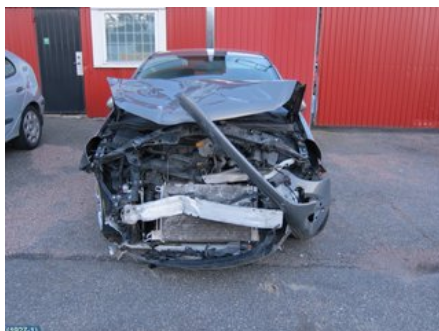

Fordon - Opel Corsa

Chassinummer: W0L0SDL68E4148567	Modellår: 2014	Mil: 9.742	Bränsle: Bensin
Färg: BRUN	Färgkod: -	Inredning: -	Inredningskod: -
Växellåda: Manuell	Växellådsnummer: -	Utväxling: -	Gruppkod: -
Motor: 1.2 86hk	Motorkod: A12XER	Tillverkningsdatum: N/A	Registreringsdatum: N/A
Anmärkning: 1.2 KOMBI-SEDAN