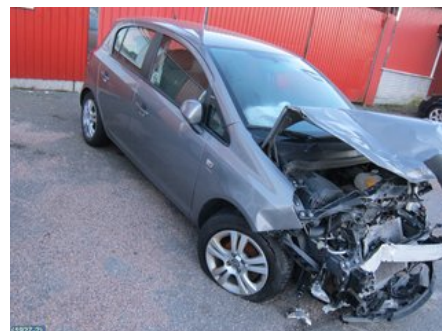

Fordon - Opel Corsa

Chassinummer: W0L0SDL68E4148567	Modellår: 2014	Mil: 9.742	Bränsle: Bensin
Färg: BRUN	Färgkod: -	Inredning: -	Inredningskod: -
Växellåda: Manuell	Växellådsnummer: -	Utväxling: -	Gruppkod: -
Motor: 1.2 86hk	Motorkod: A12XER	Tillverkningsdatum: N/A	Registreringsdatum: N/A
Anmärkning: 1.2 KOMBI-SEDAN