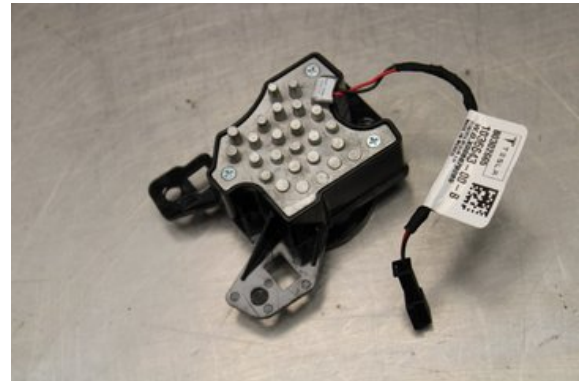

Lagernummer:

W567684

600 SEK

Frakt / Leveranstid:

Från 70 SEK / 1-3 dagar

Vimmerby Bildemontering AB

Källenas 110

59872 Södra Vi

Tel: 0492-20028

Fax: 0492-20720

www.vimmerbybildemontering.se

Del - Innerbelysning

Lagernummer: W567684	Position:	Kvalitet: A	Passar fr./till årsm. -
Nykod:	Tillverkare: -	Tillverkarkod: 1036642-00-B	Originalnr: 103664200B
Anmärkning: Testad OK!			