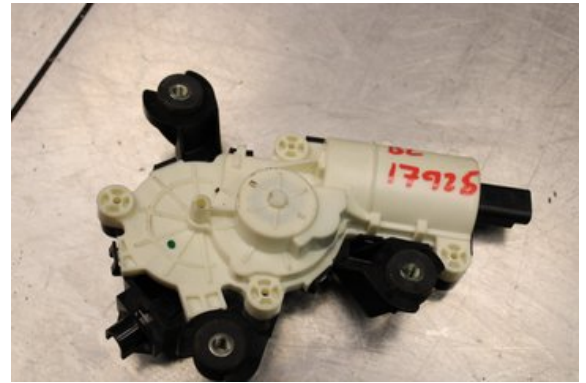

Lagernummer:

W567673

Pris saknas

Frakt / Leveranstid:

Från 99 SEK / 1-3 dagar

Vimmerby Bildmontering AB

Källenas 110

59872 Södra Vi

Tel: 0492-20028

Fax: 0492-20720

www.vimmerbybildmontering.se

Del - Centrallåsmotor Baklucka

Lagernummer: W567673	Position: -	Kvalitet: A	Passar fr./till årsm. -
Nyckod: -	Tillverkare: -	Tillverkarkod: -	Originalnr: -
Anmärkning: Testad OK			