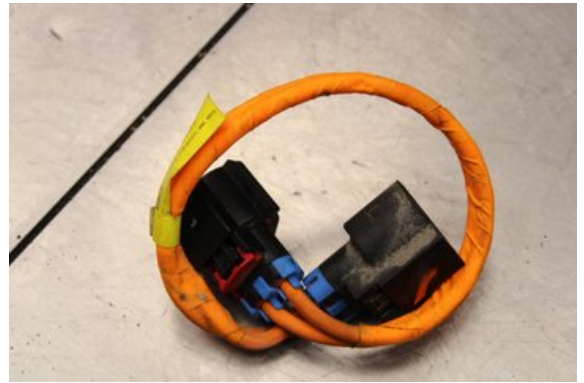

### Del - Kabelhärva

Lagernummer: W567669	Position:	Kvalitet: A	Passar fr./till årsm. -
Nykod: -	Tillverkare: -	Tillverkarkod: 1045091-00-D	Originalnr: -
Anmärkning: ÖVRIGT Testad OK ÖVRIGT			