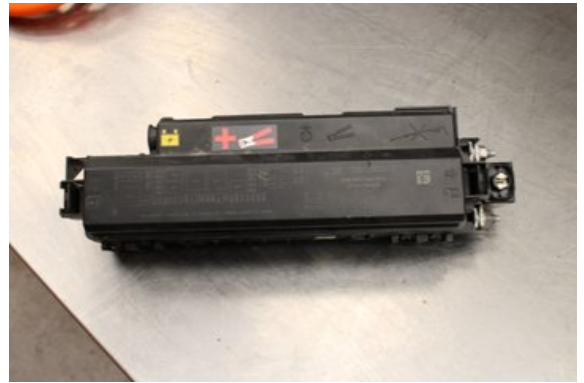

Lagernummer:

**W567641**

**2.000 SEK**

Frakt / Leveranstid:

Från 99 SEK / 1-3 dagar

### Del - Säkringsdosa / Elcentral

|                          |                   |                                |                            |
|--------------------------|-------------------|--------------------------------|----------------------------|
| Lagernummer:<br>W567641  | Position:         | Kvalitet:<br>A                 | Passar fr./till årsm.<br>- |
| Nyckod:<br>-             | Tillverkare:<br>- | Tillverkarkod:<br>1034405-02-C | Originalnr:<br>103440502C  |
| Anmärkning:<br>Testad OK |                   |                                |                            |