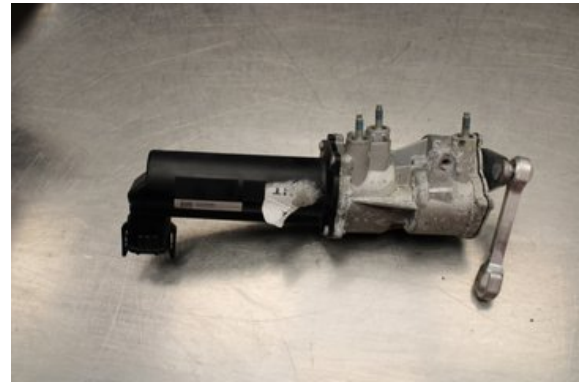

### Del - Dörrgångjärn

Lagernummer: <b>W567619</b>	Position: -	Kvalitet: <b>A</b>	Passar fr./till årsm. -
Nyckod: -	Tillverkare: -	Tillverkarkod: <b>1045352-00-E</b>	Originalnr: <b>104535200E</b>
Anmärkning: <b>Testad OK</b>			