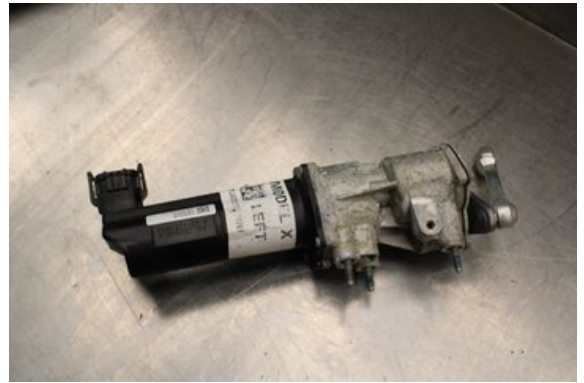

Lagernummer:

**W567563**

### Del - Dörrgångjärn

Lagernummer: W567563	Position:	Kvalitet: A	Passar fr./till årsm. -
Nyckod: -	Tillverkare: -	Tillverkarkod: 1045351-00-E	Originalnr: 104535100E
Anmärkning: Elmotor till Dörr VF			