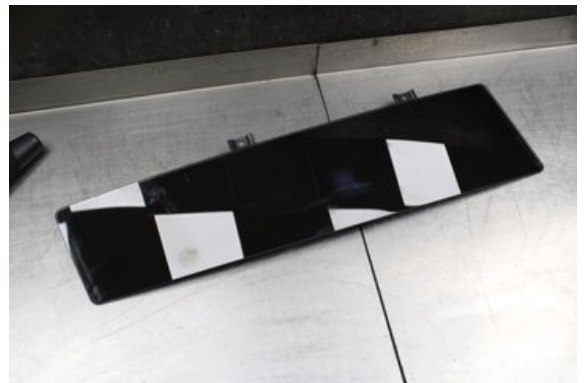

### Del - Stolplädsel A/B/C

Lagernummer: W567548	Position: -	Kvalitet: A -	Passar fr./till årsm. -
Nykod: -	Tillverkare: -	Tillverkarkod: 1041357-00-C	Originalnr: 104135700C
Anmärkning: Yttre glas på dörr stolpe VB			