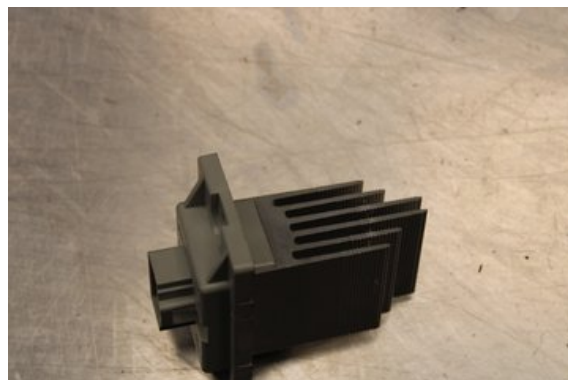

Lagernummer:

W567535

375 SEK

Frakt / Leveranstid:

Från 70 SEK / 1-3 dagar

Vimmerby Bildemontering AB

Källenas 110

59872 Södra Vi

Tel: 0492-20028

Fax: 0492-20720

www.vimmerbybildemontering.se

Del - Värmebläcks-motstånd

Lagernummer: W567535	Position: -	Kvalitet: A	Passar fr./till årsm. -
Nyckod: -	Tillverkare: -	Tillverkarkod: -	Originalnr: -
Anmärkning: Testad OK			