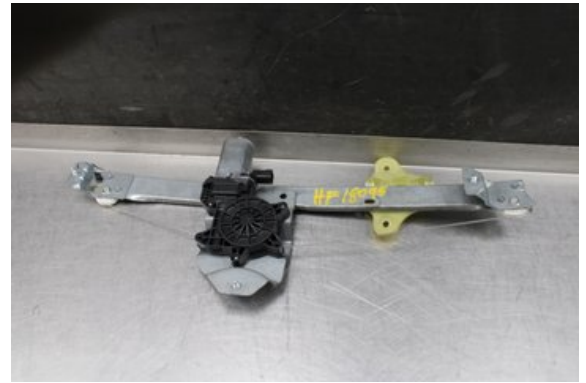

### Del - Fönsterhiss elektrisk kompl.

|                                |                   |                     |                            |
|--------------------------------|-------------------|---------------------|----------------------------|
| Lagernummer:<br>W567488        | Position:         | Kvalitet:<br>A      | Passar fr./till årsm.<br>- |
| Nyckod:                        | Tillverkare:<br>- | Tillverkarkod:<br>- | Originalnr:<br>-           |
| Anmärkning:<br>HF Testad OK!HF |                   |                     |                            |