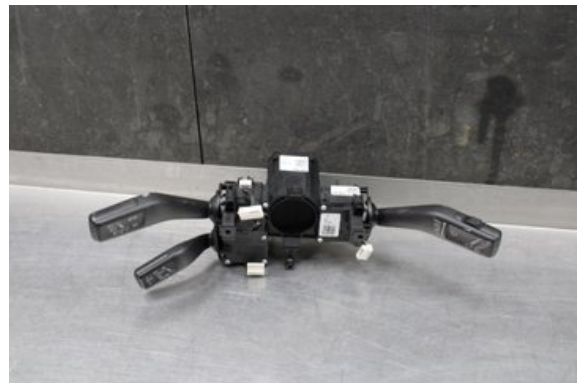

### Del - Spakcentral

Lagernummer: <b>W567327</b>	Position:	Kvalitet: <b>A</b>	Passar fr./till årsm. <b>-</b>
Nyckod: <b>-</b>	Tillverkare: <b>-</b>	Tillverkarkod: <b>-</b>	Originalnr: <b>3C9953501BN</b>
Anmärkning: <b>Testad OK</b>			