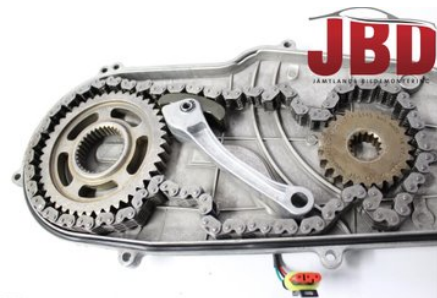

Tel: 063-138200

Fax: 063-102190

www.jbdbildelar.se

Del - Växellådshus / Kedjehus Delar

Lagernummer: W433438	Position:	Kvalitet: A ENL. BILD	Passar fr./till årsm. -
Nyckod: 504152630	Tillverkare: -	Tillverkarkod: -	Originalnr: 504152763
Anmärkning: RAVE 800 KEDJEHUS MED DREV KEDJA MM, UTAN LOCK			

Fordon - Lynx Snöskoter

Chassinummer: YH2LSA9A89R000215	Modellår: 2008	Mil: 800	Bränsle: -
Färg: -	Färgkod: -	Inredning: -	Inredningskod: -
Växellåda: -	Växellådsnummer: -	Utväxling: -	Gruppkod: -
Motor: -	Motorkod: -	Tillverkningsdatum: -	Registreringsdatum: -
Anmärkning: LYNX RAVE RE 800 PT			